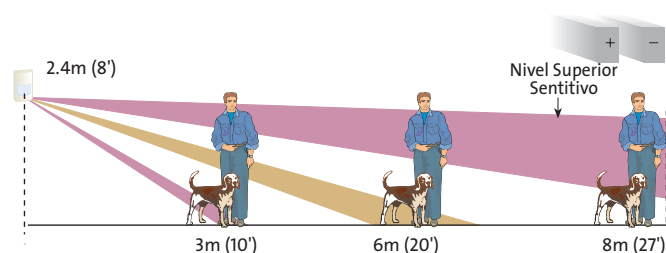

ZoDIAC PET (RK410PT) Detector Inmune a Mascotas

El ZoDIAC PET con electrónica de avanzada, utiliza lentes particularmente diseñados para proveer inmunidad total a mascotas de 33Kg (70Lb) en perros, y hasta 4 gatos sin disminuir su desempeño de captura. Este sofisticado detector es la solución ideal para instalaciones residenciales con mascotas. Para asegurar la elevada eficiencia de inmunidad a mascotas de este detector, el mismo viene sin el soporte móvil para techo o pared.