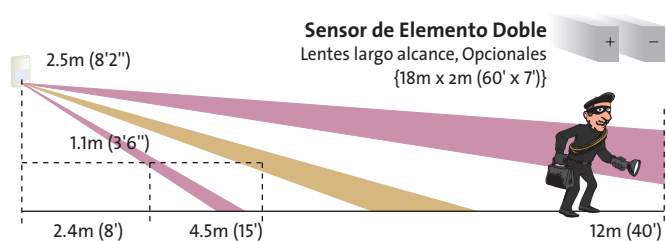

ZoDIAC PRO (RK410PR) - Detector PIR

El ZoDIAC PRO ha sido especialmente diseñado para tener excelente captura y alta inmunidad a las falsas alarmas. Una instalación óptima es facilitada usando el soporte provisto gratuitamente. El conducto interno para pasaje de cables y el amplio espacio interior hacen muy fácil el trabajo de conexión. Con una protección del elemento óptico y lentes protegidas contra la luz blanca el ZoDIAC PRO previene falsas alarmas.